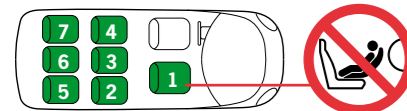

Car manufacturer	Model	1st year of production	Approved seats
	XE	2015	2,4
	XF	2008	2,4
	XF	2015	2,4
Jeep	XJ	2003	2,4
	Cherokee	2013	2,4
	Compass	2017	2,4
	Renegade	2014	2,4
Kia	Carens/Rondo	2002	2,4
	Carens	2013	2*,4*
	Carnival/Sedona	2006	2,4
	Cee d	2007	2,4
	Ceed	2018	2,4
	Cerato/Spectra	2004	2,4
	Magentis/Optima	2002	2,4
	Niro	2016	2,4
	Opirus/Amanti	2003	2,4
	Optima JF	2015	2,4
	Picanto/Morning	2004	2,4
	ProCeed	2018	2,4
	Rio/Pride	2002	2,4
	Rio	2017	2,4
	Sorento XM	2002	2,4
	Sorento UM	2014	2,4
	Sportage SL	2010	2,4
	Sportage QL	2015	2,4
	Soul AM	2009	2,4
	Soul PS	2014	2,4
	Soul EV	2014	2,4
	Stinger	2017	2,4
	Stonic	2017	2,4
	Venga	2009	2,4
Lada	Vesta	2016	2,4
Lancia	Delta	2008	2,4
	Musa	2004	2,4
	Phedra	2002	2,4
	Thema	2011	2,4
	Ypsilon	2003	2,4
Landrover	Discovery	2001	2,4
	Discovery	2017	1,2,4,5,7
	Discovery Sport	2014	2,4
	Freelander	2006	2,4
	Range Rover	2002	2,4
	Range Rover Evoque	2011	2,4
	Range Rover Sport	2005	2,4
	Range Rover Velar	2017	2,4
Lexus	CT	2011	2,4
	ES	2018	2,4
	GS	2000	2,4

Car manufacturer	Model	1st year of production	Approved seats
	IS	2005	2,4
	IS	2013	2,4
	LS	2006	2,4
	LX	2008	2,4
	NX	2014	2,4
	RX	2003	2,4
	RX200t/RX350/RX450h	2015	2,4
	RX350L/RX450hL	2018	2,4
Maserati	Ghibli	2013	2,4
Mazda	2	2003	2,4
	2	2014	2,4
	3	2004	2,4
	3	2013	2,4
	5	2004	2,4
	6	2003	2,4
	6	2013	2,4
	6 Sedan/Wagon	2018	2,4
	CX-3	2015	2,4
	CX-5	2011	2,4
	CX-5	2017	2,4
	CX-7	2007	2,4
	CX-9	2009	2,4
	Premacy	1999	2,4
Mercedes	A class W 168	2001	2,4
	A class W/C 169	2005	2,4
	A class W 176	2012	2,4
	A class W 177	2018	2,4
	B class T 245	2005	2,4
	B class W 246	2011	2,4
	C class C 205	2015	2,4
	C class W/S 203	2000	2,4
	C class W/S 204	2007	2,4
	C class W 205	2014	2,4
	C class A 205	2016	2,4
	Citan	2013	2*,4*
	CL C 215	2002	2,4
	CL C 216	2005	2,4
	CLA C 117	2013	2,4
	CLA shooting break	2015	2,4
	CLC 180 C 204	2008	2,4
	CLK CL 203	2002	2,4
	CLS C 219	2004	2,4
	CLS C 257	2018	2,4
	E class A 238	2017	2,4
	E class C 238	2017	2,4
	E class W/S 211	2002	2,4
	E class W/S 212	2009	2,4
	E class W/S 213	2016	2,4
	GLA class	2014	2,4
	GLC class C253	2015	2,4
	GLC class X253	2015	2,4
	GLK X 204	2008	2,4
	Maybach S class X222	2015	2,4
	M class W 163	2001	2,4
	M class W 164	2005	2,4